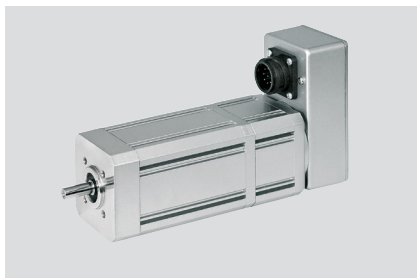

Drehmoment bis Nm / Torque up to Nm							
Zweifach-Schneckengetriebe Double Worm Gear Units		Stirnradgetriebe Spur Gear Units		Flachgetriebe Flat Gear Unit	Schnecken-Stirnradgetriebe Worm-Spur Gear Units		
Fuß Foot	Flansch Flange	Fuß Foot	Flansch Flange	Hohlwelle Hollow Shaft	Fuß Foot	Flansch Flange	Hohlwelle Hollow Shaft
30 Nm	30 Nm	60 Nm	60 Nm	30 Nm	120 Nm	120 Nm	120 Nm
-	-	30 Nm	30 Nm	30 Nm	50 Nm	50 Nm	50 Nm
30 Nm	30 Nm	60 Nm	60 Nm	30 Nm	120 Nm	120 Nm	120 Nm
30 Nm	30 Nm	60 Nm	60 Nm	30 Nm	120 Nm	120 Nm	120 Nm
-	15 Nm	-	-	-	50 Nm	50 Nm	50 Nm
30 Nm	30 Nm	60 Nm	60 Nm	30 Nm	120 Nm	120 Nm	120 Nm
30 Nm	30 Nm	30 Nm	30 Nm	30 Nm	120 Nm	120 Nm	120 Nm

Typ UEC